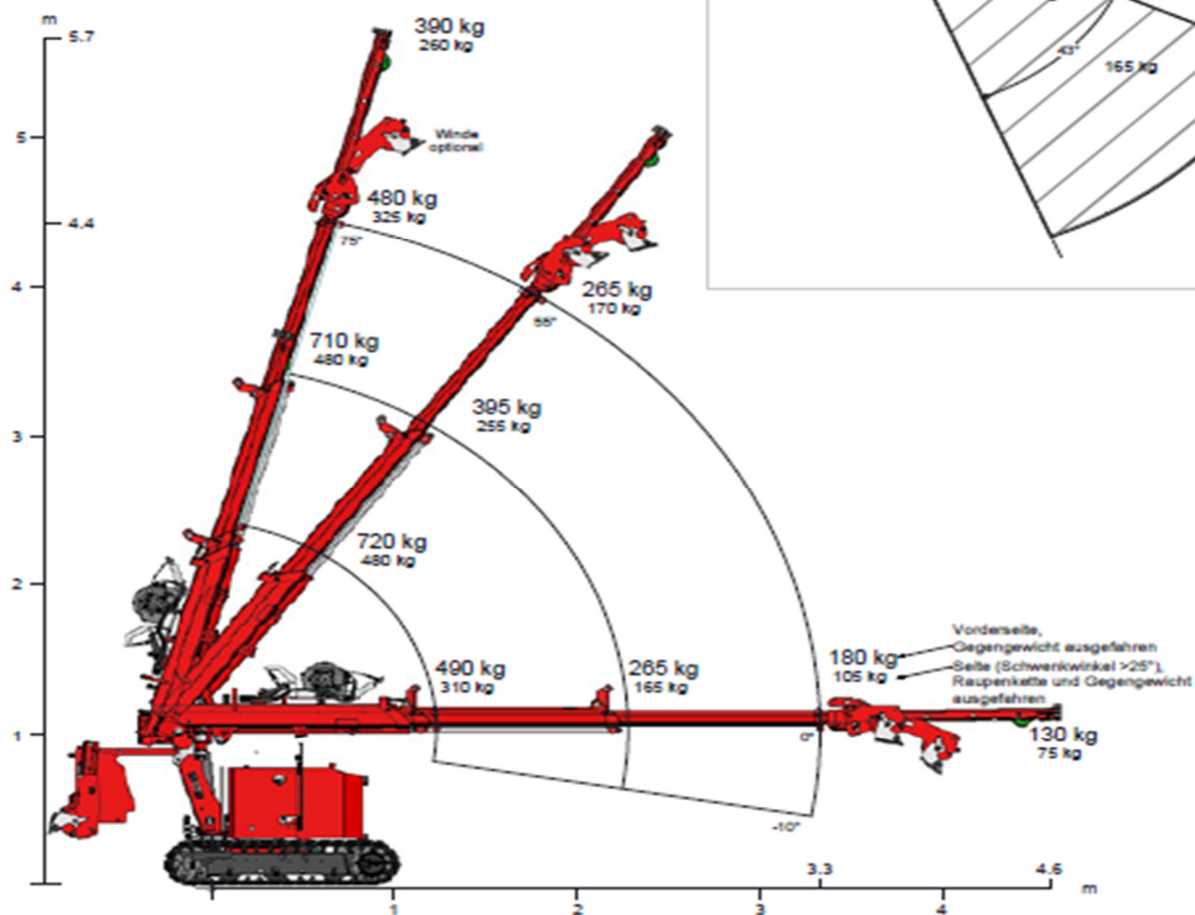

Raupenkran Hoeflon C1

Das kleine Kraftpaket...

Vorteile

- Der kompakteste Minikran
- Maximale Kapazität bei minimalem Gewicht
- Abnehmbarer Ballast
- Vollständig elektrisch angetrieben
- Nachladen ist mit 230 V und 110 V einphasig möglich
- Installationszeit 5 min.
- Geringer Platzbedarf B 700mm x L 1700mm x H 1360mm (1261mm)
- Passt mit seiner Breite 700mm durch jede Haustür
- Kann durch LKW-Kran an verschiedenen Einsatzorten platziert werden z.B. Terrassen, Vorgärten, Dächer etc.

Technische Daten

Tragkraft horizontal 490 kg

Tragkraft vertikal 710kg

Hubhöhe 5.7m

Seilwinde 400kg

Schwenkbereich 136°

Gewichte

ohne Ballast 1'060 kg

mit Ballast 1'350 kg