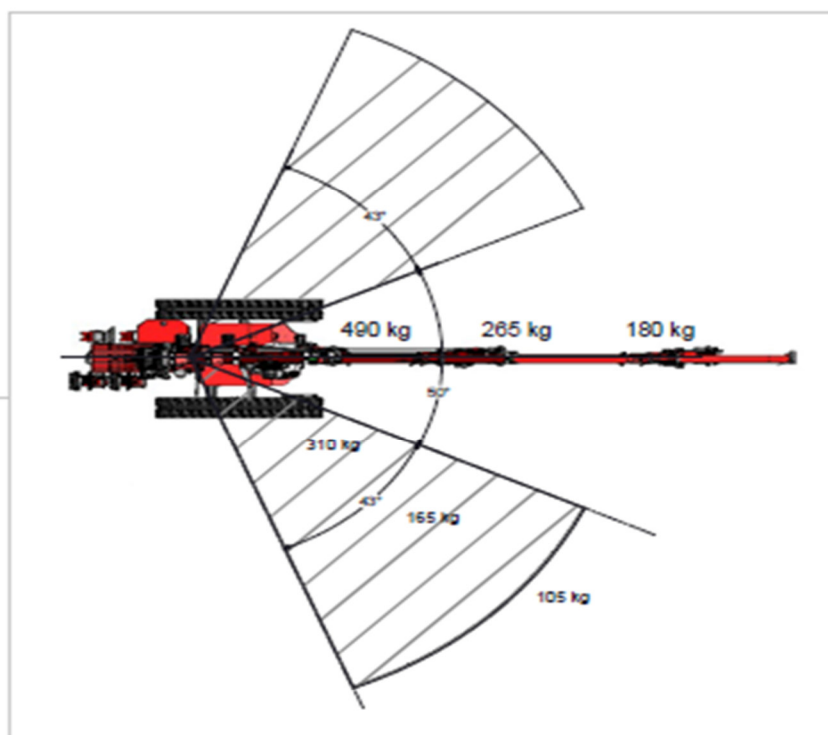

Raupenkran Hoeflon C1

Das kleine Kraftpaket...

Vorteile

- Der kompakteste Minikran
- Maximale Kapazität bei minimalem Gewicht
- Abnehmbarer Ballast
- Vollständig elektrisch angetrieben
- Nachladen ist mit 230 V und 110 V einphasig möglich
- Installationszeit 5 min.
- Geringer Platzbedarf B 700mm x L 1700mm x H 1360mm (1261mm)
- Passt mit seiner Breite 700mm durch jede Haustür
- Kann durch LKW-Kran an verschiedenen Einsatzorten platziert werden z.B. Terrassen, Vorgärten, Dächer etc.

Technische Daten

Tragkraft horizontal 490 kg

Tragkraft vertikal 710kg

Hubhöhe 5.7m

Seilwinde 400kg

Schwenkbereich 136°

Gewichte

ohne Ballast 1'060 kg

mit Ballast 1'350 kg