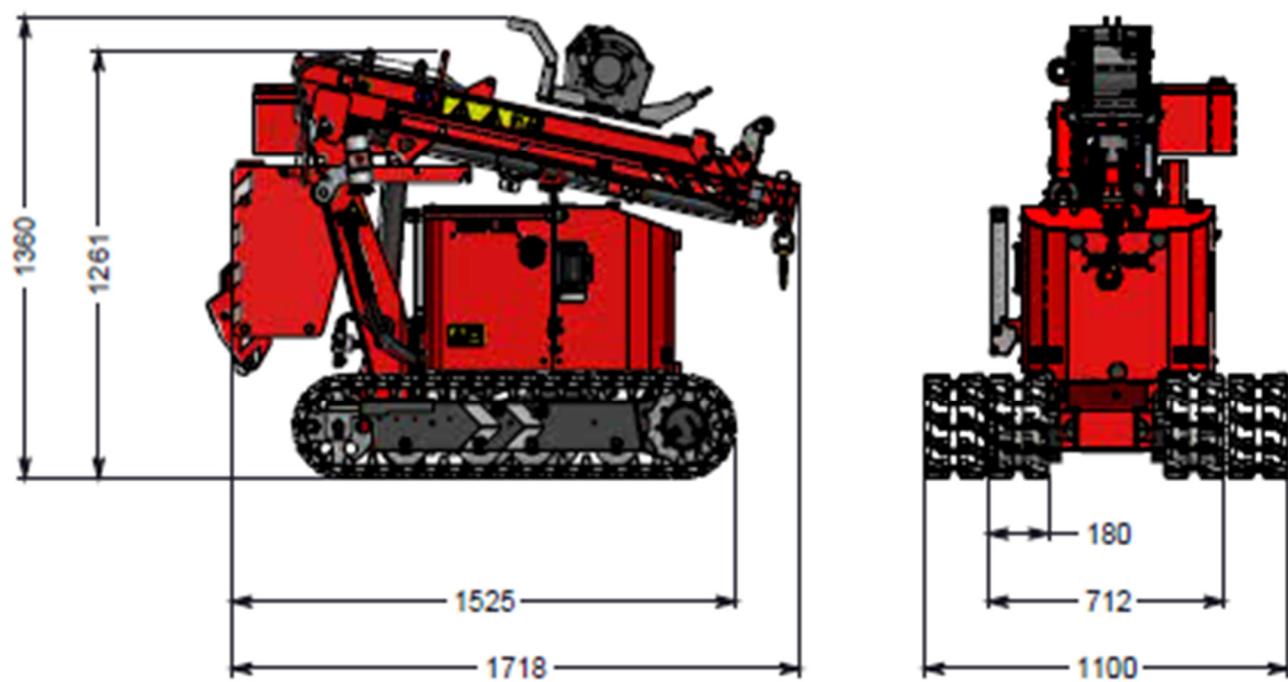

Raupenkran Hoeflon C1

Das kleine Kraftpaket...

Vorteile

- Der kompakteste Minikran
- Maximale Kapazität bei minimalem Gewicht
- Abnehmbarer Ballast
- Vollständig elektrisch angetrieben
- Nachladen ist mit 230 V und 110 V einphasig möglich
- Installationszeit 5 min.
- Geringer Platzbedarf B 700mm x L 1700mm x H 1360mm (1261mm)
- Passt mit seiner Breite 700mm durch jede Haustür
- Kann durch LKW-Kran an verschiedenen Einsatzorten platziert werden z.B. Terrassen, Vorgärten, Dächer etc.

Technische Daten

Tragkraft horizontal 490 kg

Tragkraft vertikal 710kg

Hubhöhe 5.7m

Seilwinde 400kg

Schwenkbereich 136°

Gewichte

ohne Ballast 1'060 kg

mit Ballast 1'350 kg