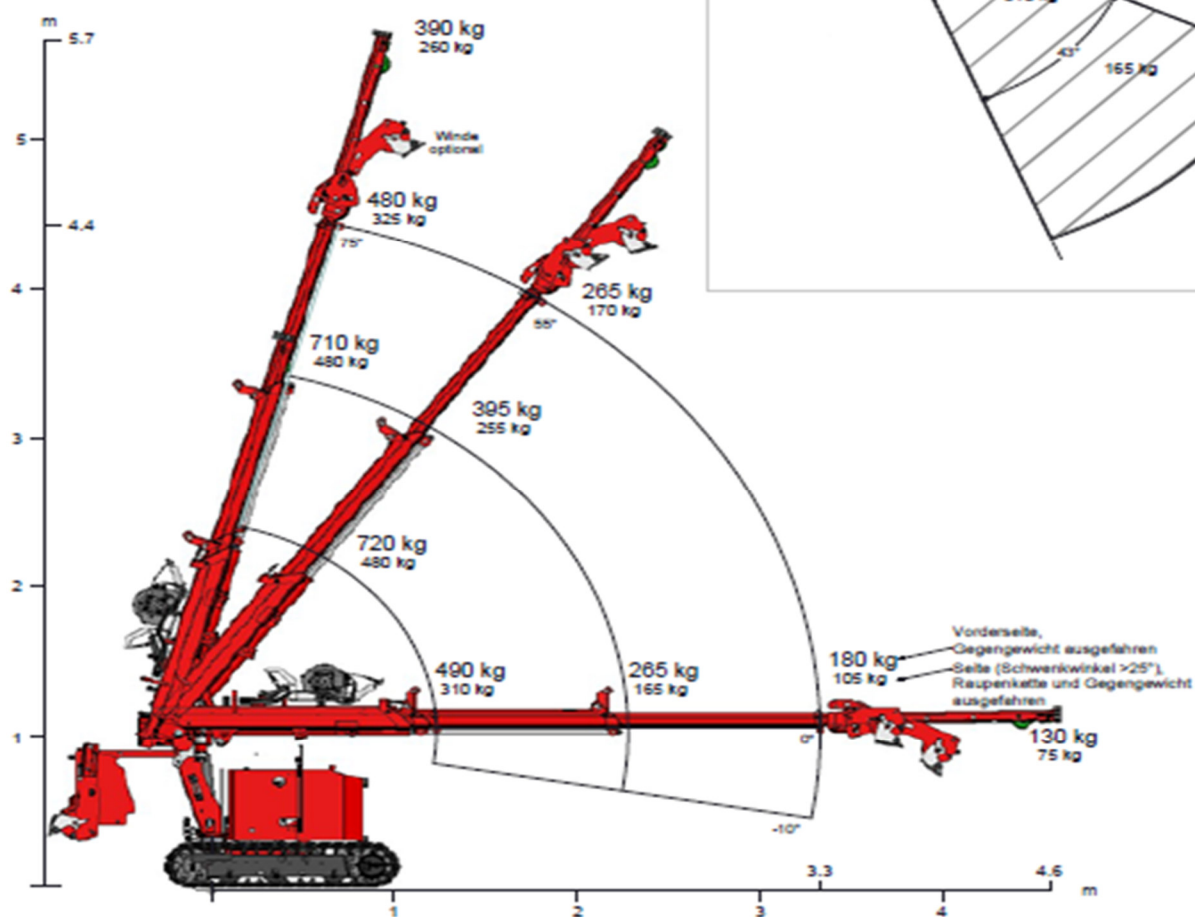

# Raupenkran Hoeflon C1

### Vorteile

- Der kompakteste Minikran
- Maximale Kapazität bei minimalem Gewicht
- Abnehmbarer Ballast
- Vollständig elektrisch angetrieben
- Nachladen ist mit 230 V und 110 V einphasig möglich
- Installationszeit 5 min.
- Geringer Platzbedarf B 700mm x L 1700mm x H 1360mm (1261mm)
- Passt mit seiner Breite 700mm durch jede Haustür
- Kann durch LKW-Kran an verschiedenen Einsatzorten platziert werden z.B. Terrassen, Vorgärten, Dächer etc.

## Technische Daten

Tragkraft horizontal 490 kg

Tragkraft vertikal 710kg

Hubhöhe 5.7m

Seilwinde 400kg

Schwenkbereich 136°

## Gewichte

ohne Ballast 1'060 kg

mit Ballast 1'350 kg