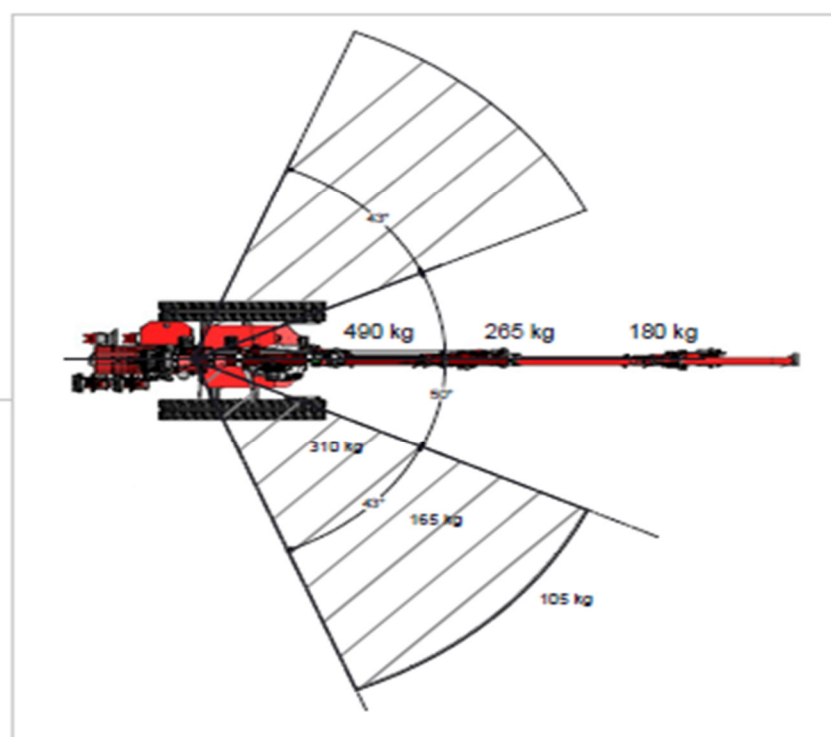

# Raupenkran Hoeflon C1

### Vorteile

- Der kompakteste Minikran
- Maximale Kapazität bei minimalem Gewicht
- Abnehmbarer Ballast
- Vollständig elektrisch angetrieben
- Nachladen ist mit 230 V und 110 V einphasig möglich
- Installationszeit 5 min.
- Geringer Platzbedarf B 700mm x L 1700mm x H 1360mm (1261mm)
- Passt mit seiner Breite 700mm durch jede Haustür
- Kann durch LKW-Kran an verschiedenen Einsatzorten platziert werden z.B. Terrassen, Vorgärten, Dächer etc.

## Technische Daten

Tragkraft horizontal 490 kg

Tragkraft vertikal 710kg

Hubhöhe 5.7m

Seilwinde 400kg

Schwenkbereich 136°

## Gewichte

ohne Ballast 1'060 kg

mit Ballast 1'350 kg