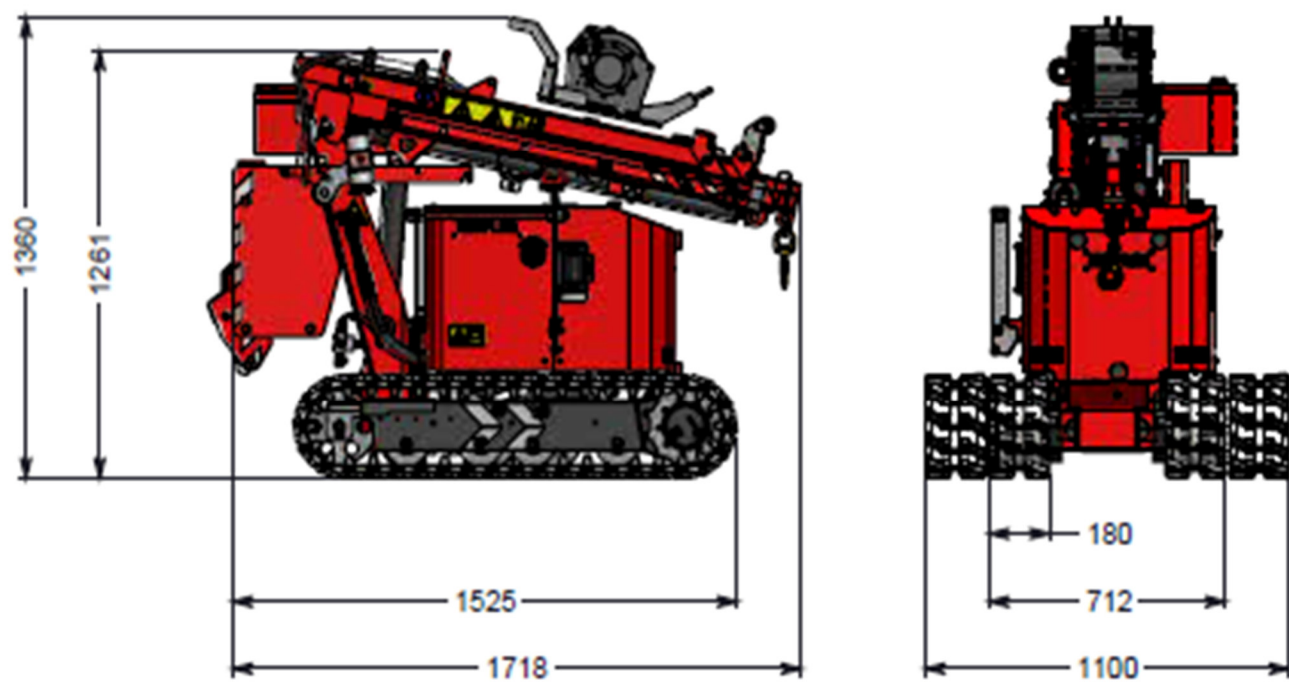

# Raupenkran Hoeflon C1

### Vorteile

- Der kompakteste Minikran
- Maximale Kapazität bei minimalem Gewicht
- Abnehmbarer Ballast
- Vollständig elektrisch angetrieben
- Nachladen ist mit 230 V und 110 V einphasig möglich
- Installationszeit 5 min.
- Geringer Platzbedarf B 700mm x L 1700mm x H 1360mm (1261mm)
- Passt mit seiner Breite 700mm durch jede Haustür
- Kann durch LKW-Kran an verschiedenen Einsatzorten platziert werden z.B. Terrassen, Vorgärten, Dächer etc.

## Technische Daten

Tragkraft horizontal 490 kg

Tragkraft vertikal 710kg

Hubhöhe 5.7m

Seilwinde 400kg

Schwenkbereich 136°

## Gewichte

ohne Ballast 1'060 kg

mit Ballast 1'350 kg