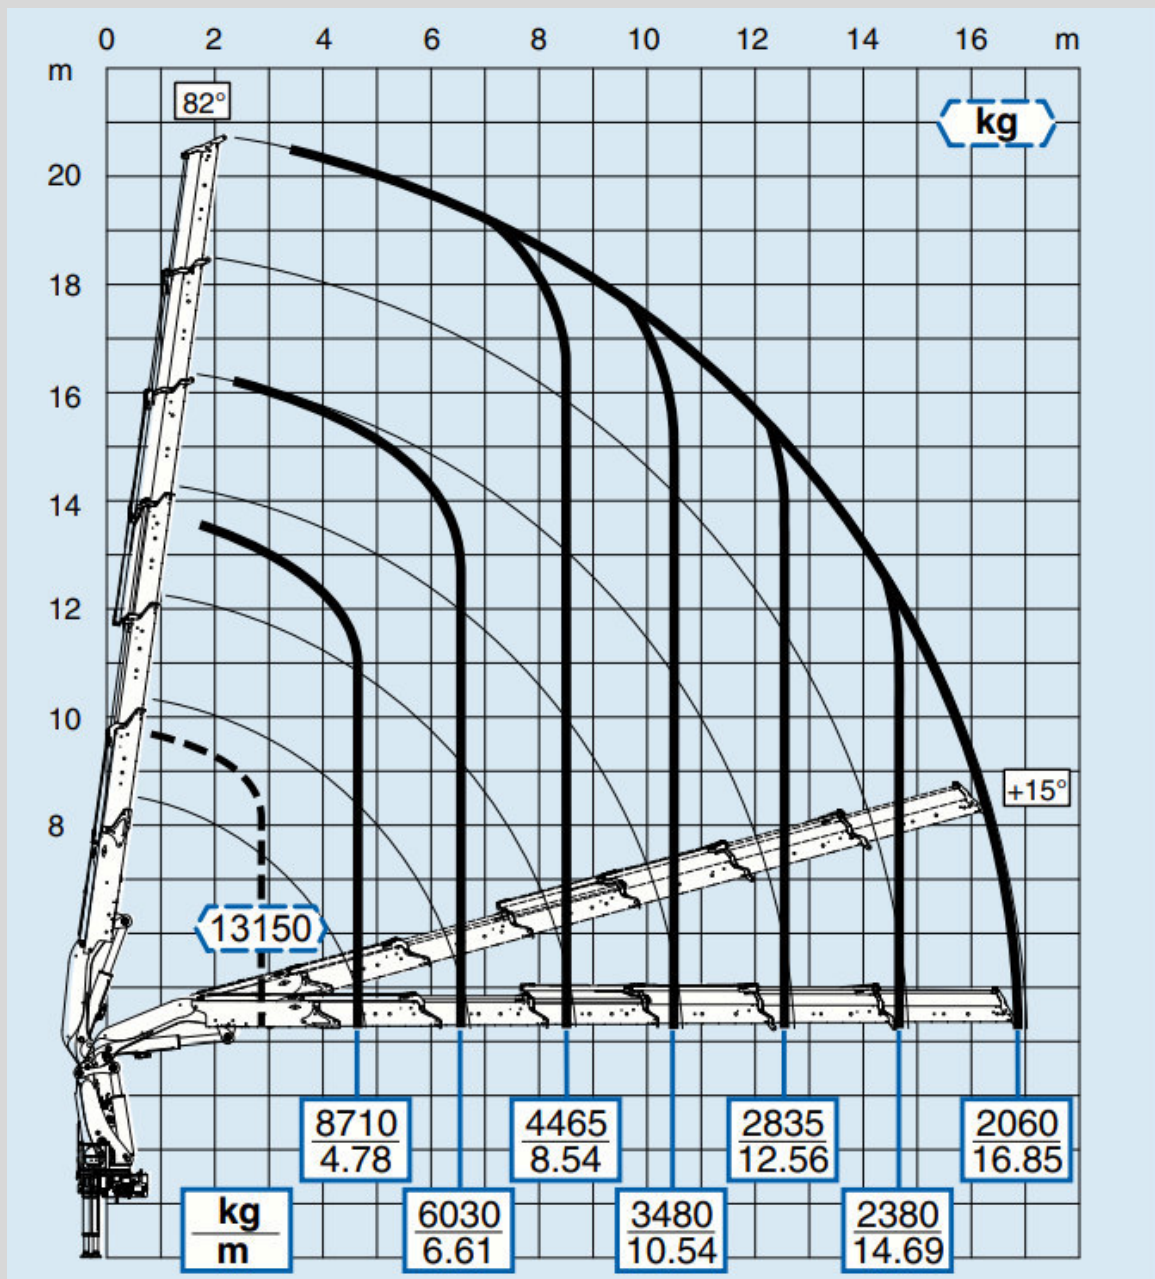

## Krandidiagramm Grundkran (mit Seilwinde ausgestattet)

Höhe max. 21m

Reichweite max. 16.85m

Max. Hublast 13.15 to

# Krandidiagramm mit Fly-Jib (mit Seilwinde ausgestattet)

Höhe max. 35.1m

Reichweite max. 29.37m

## Masse und Gewicht

### Lastwagen

Nutzlast	11.5 to
Ladenbrückenlänge	4.65m
Ladehöhe	3.00m
Ladebreite	bis 3.00m