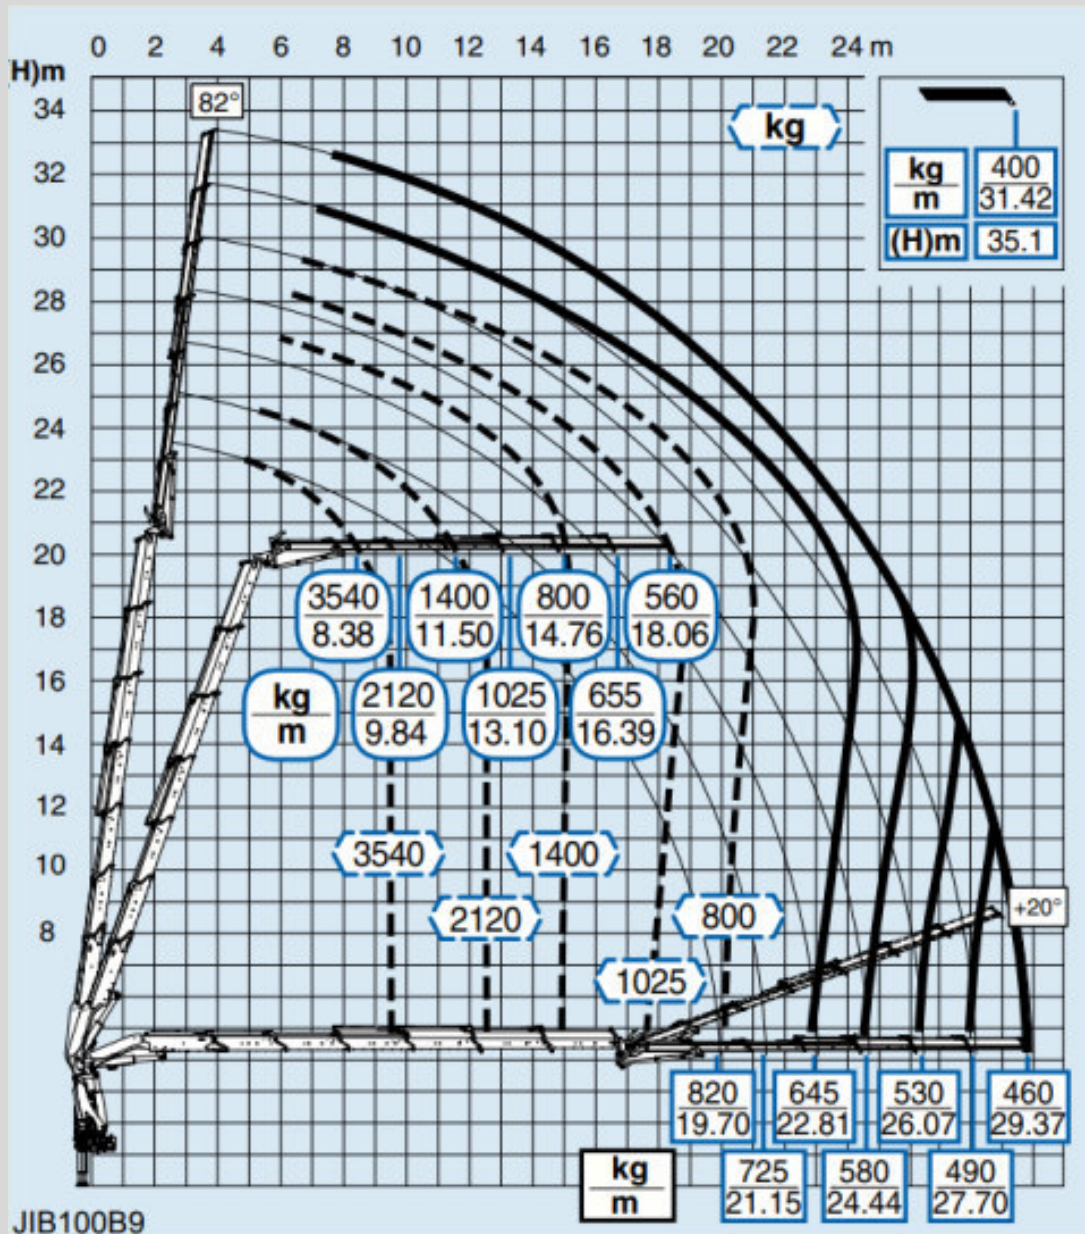

## Krandidiagramm Grundkran (mit Seilwinde ausgestattet)

Höhe max. 21m

Reichweite max. 16.85m

Max. Hublast 13.15 to

# Krandidiagramm mit Fly-Jib (mit Seilwinde ausgestattet)

Höhe max. 35.1m

Reichweite max. 29.37m

## Masse und Gewicht

### Lastwagen

Nutzlast	11.5 to
Ladenbrückenlänge	4.65m
Ladehöhe	3.00m
Ladebreite	bis 3.00m