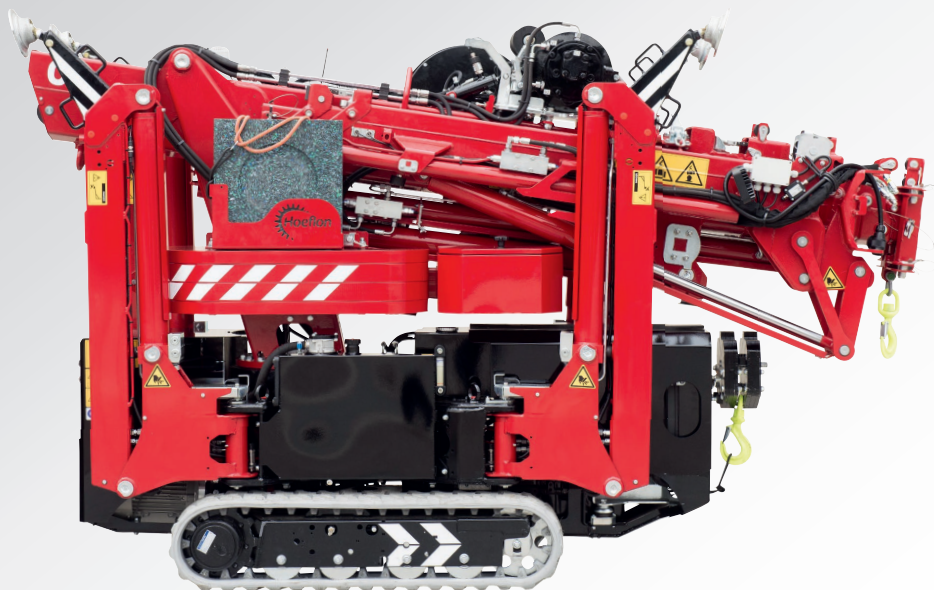

Vorteile

- Installationszeit 5 min.
- Kann durch LKW Kran an verschiedenen Einsatzorten platziert werden z.B. Terrassen, Vorgärten, Dächer etc.
- Geringer Platzbedarf B 750mm x L 2700mm x H 1770mm
- Passt mit seiner Breite 750mm durch jede Haustür
- Kann elektrisch betrieben werden 230 V / 15 A oder mit Dieselmotor
- Geländegängig durch Raupenfahrwerk
- Hebt mehr als sein Eigengewicht beträgt
- Kostengünstig:
 - Keine Bewilligung für den Standplatz nötig
 - Keine LSVA, da der Transport mit einem Anhänger GG 3.5 to getätigt wird

Technische Daten

Tragkraft (mit Fly-Jib)	210 – 1200 kg
Tragkraft (ohne Fly-Jib)	500 – 3000 kg
Hubhöhe (mit Fly-Jib)	16.4 m
Hubhöhe (ohne Fly-Jib)	11.5 m
Gewicht ohne Ballast ohne Fly-Jib	2200 kg
Gewicht mit Ballast ohne Fly-Jib	2770 kg
Gewicht mit Ballast mit Fly-Jib	2930 kg
Seilwinde 40 m	1000 / 2000 / 4000 kg
Bodendruck Raupenkette	0.79 kg / cm ²
Stützendruck pro Stütze	2800 kg

Anbaugeräte

- Glassauganlage mit Fly-Jib
- Palettengabel
- 3D Holzgreifer ohne Fly-Jib
Einziger Kompaktkran in der Schweiz mit 3D Greifer (Tiltrotator)

Alles «ausser» gewöhnlich ...

Vogel Transporte GmbH Entlebuch
Althus
6162 Entlebuch
Michael Vogel +41 79 793 38 44
info@vogel-transporte.ch