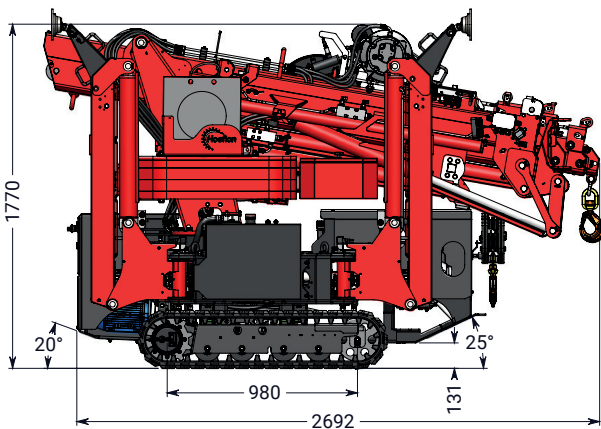

Vorteile

- Installationszeit 5 min.
- Kann durch LKW Kran an verschiedenen Einsatzorten platziert werden z.B. Terrassen, Vorgärten, Dächer etc.
- Geringer Platzbedarf B 750mm x L 2700mm x H 1770mm
- Passt mit seiner Breite 750mm durch jede Haustür
- Kann elektrisch betrieben werden 230 V / 15 A oder mit Dieselmotor
- Geländegängig durch Raupenfahrwerk
- Hebt mehr als sein Eigengewicht beträgt
- Kostengünstig:
 - Keine Bewilligung für den Standplatz nötig
 - Keine LSVA, da der Transport mit einem Anhänger GG 3.5 to getätigt wird

Technische Daten

Tragkraft (mit Fly-Jib)	210 – 1200 kg
Tragkraft (ohne Fly-Jib)	500 – 3000 kg
Hubhöhe (mit Fly-Jib)	16.4 m
Hubhöhe (ohne Fly-Jib)	11.5 m
Gewicht ohne Ballast ohne Fly-Jib	2200 kg
Gewicht mit Ballast ohne Fly-Jib	2770 kg
Gewicht mit Ballast mit Fly-Jib	2930 kg
Seilwinde 40 m	1000 / 2000 / 4000 kg
Bodendruck Raupenkette	0.79 kg / cm ²
Stützendruck pro Stütze	2800 kg