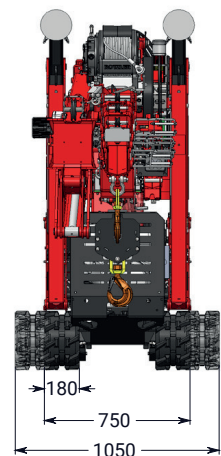

Vorteile

- Installationszeit 5 min.
- Kann durch LKW Kran an verschiedenen Einsatzorten platziert werden z.B. Terrassen, Vorgärten, Dächer etc.
- Geringer Platzbedarf B 750mm x L 2700mm x H 1770mm
- Passt mit seiner Breite 750mm durch jede Haustür
- Kann elektrisch betrieben werden 230 V / 15 A oder mit Dieselmotor
- Geländegängig durch Raupenfahrwerk
- Hebt mehr als sein Eigengewicht beträgt
- Kostengünstig:
 - Keine Bewilligung für den Standplatz nötig
 - Keine LSVA, da der Transport mit einem Anhänger GG 3.5 to getätigt wird

Technische Daten

Tragkraft (mit Fly-Jib)	210 – 1200 kg
Tragkraft (ohne Fly-Jib)	500 – 3000 kg
Hubhöhe (mit Fly-Jib)	16.4 m
Hubhöhe (ohne Fly-Jib)	11.5 m
Gewicht ohne Ballast ohne Fly-Jib	2200 kg
Gewicht mit Ballast ohne Fly-Jib	2770 kg
Gewicht mit Ballast mit Fly-Jib	2930 kg
Seilwinde 40 m	1000 / 2000 / 4000 kg
Bodendruck Raupenkette	0.79 kg / cm ²
Stützendruck pro Stütze	2800 kg