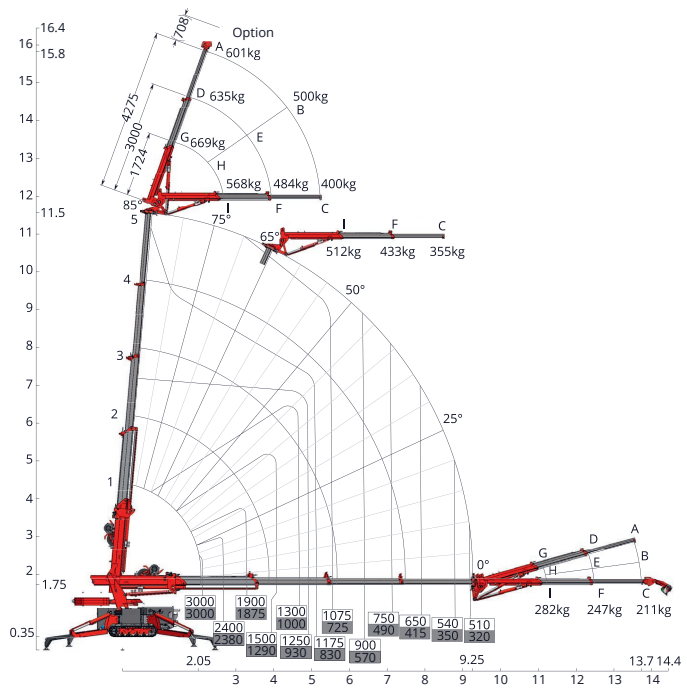

Vorteile

- Installationszeit 5 min.
- Kann durch LKW Kran an verschiedenen Einsatzorten platziert werden z.B. Terrassen, Vorgärten, Dächer etc.
- Geringer Platzbedarf B 750mm x L 2700mm x H 1770mm
- Passt mit seiner Breite 750mm durch jede Haustür
- Kann elektrisch betrieben werden 230 V / 15 A oder mit Dieselmotor
- Geländegängig durch Raupenfahrwerk
- Hebt mehr als sein Eigengewicht beträgt
- Kostengünstig:
 - Keine Bewilligung für den Standplatz nötig
 - Keine LSVA, da der Transport mit einem Anhänger GG 3.5 to getätigt wird

Technische Daten

Tragkraft (mit Fly-Jib)	210 – 1200 kg
Tragkraft (ohne Fly-Jib)	500 – 3000 kg
Hubhöhe (mit Fly-Jib)	16.4 m
Hubhöhe (ohne Fly-Jib)	11.5 m
Gewicht ohne Ballast ohne Fly-Jib	2200 kg
Gewicht mit Ballast ohne Fly-Jib	2770 kg
Gewicht mit Ballast mit Fly-Jib	2930 kg
Seilwinde 40 m	1000 / 2000 / 4000 kg
Bodendruck Raupenkette	0.79 kg / cm ²
Stützendruck pro Stütze	2800 kg