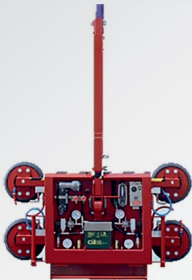

Technische Daten

Tragkraft (mit Fly-Jib)	210 – 1200 kg
Tragkraft (ohne Fly-Jib)	500 – 3000 kg
Hubhöhe (mit Fly-Jib)	16.4 m
Hubhöhe (ohne Fly-Jib)	11.5 m
Gewicht ohne Ballast ohne Fly-Jib	2200 kg
Gewicht mit Ballast ohne Fly-Jib	2770 kg
Gewicht mit Ballast mit Fly-Jib	2930 kg
Seilwinde 40 m	1000 / 2000 / 4000 kg
Bodendruck Raupenkette	0.79 kg / cm²
Stützendruck pro Stütze	2800 kg

Anbaugeräte

- Glassauganlage mit Fly-Jib
- Palettengabel
- 3D Holzgreifer ohne Fly-Jib
  Einziger Kompaktkran in der Schweiz mit 3D Greifer (Tiltrotator)