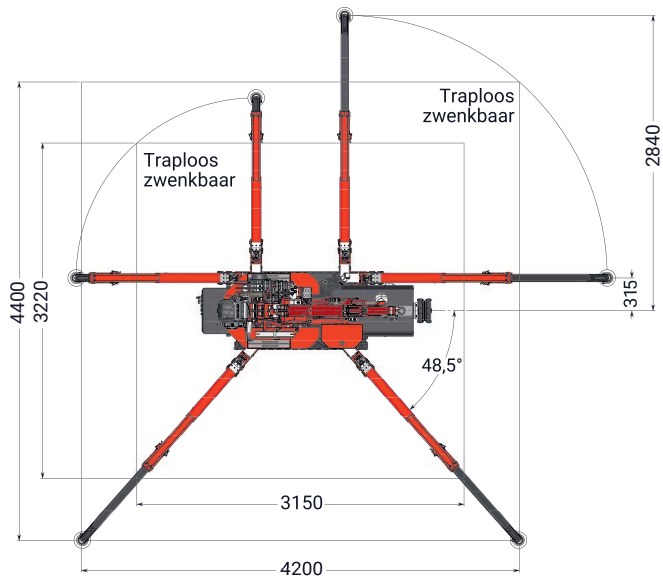

Vorteile

- Installationszeit 5 min.
- Kann durch LKW Kran an verschiedenen Einsatzorten platziert werden z.B. Terrassen, Vorgärten, Dächer etc.
- Geringer Platzbedarf B 750mm x L 2700mm x H 1770mm
- Passt mit seiner Breite 750mm durch jede Haustür
- Kann elektrisch betrieben werden 230 V / 15 A oder mit Dieselmotor
- Geländegängig durch Raupenfahrwerk
- Hebt mehr als sein Eigengewicht beträgt
- Kostengünstig:
 - Keine Bewilligung für den Standplatz nötig
 - Keine LSVA, da der Transport mit einem Anhänger GG 3.5 to getätigt wird

Technische Daten

Tragkraft (mit Fly-Jib)	210 – 1200 kg
Tragkraft (ohne Fly-Jib)	500 – 3000 kg
Hubhöhe (mit Fly-Jib)	16.4 m
Hubhöhe (ohne Fly-Jib)	11.5 m
Gewicht ohne Ballast ohne Fly-Jib	2200 kg
Gewicht mit Ballast ohne Fly-Jib	2770 kg
Gewicht mit Ballast mit Fly-Jib	2930 kg
Seilwinde 40 m	1000 / 2000 / 4000 kg
Bodendruck Raupenkette	0.79 kg / cm ²
Stützendruck pro Stütze	2800 kg